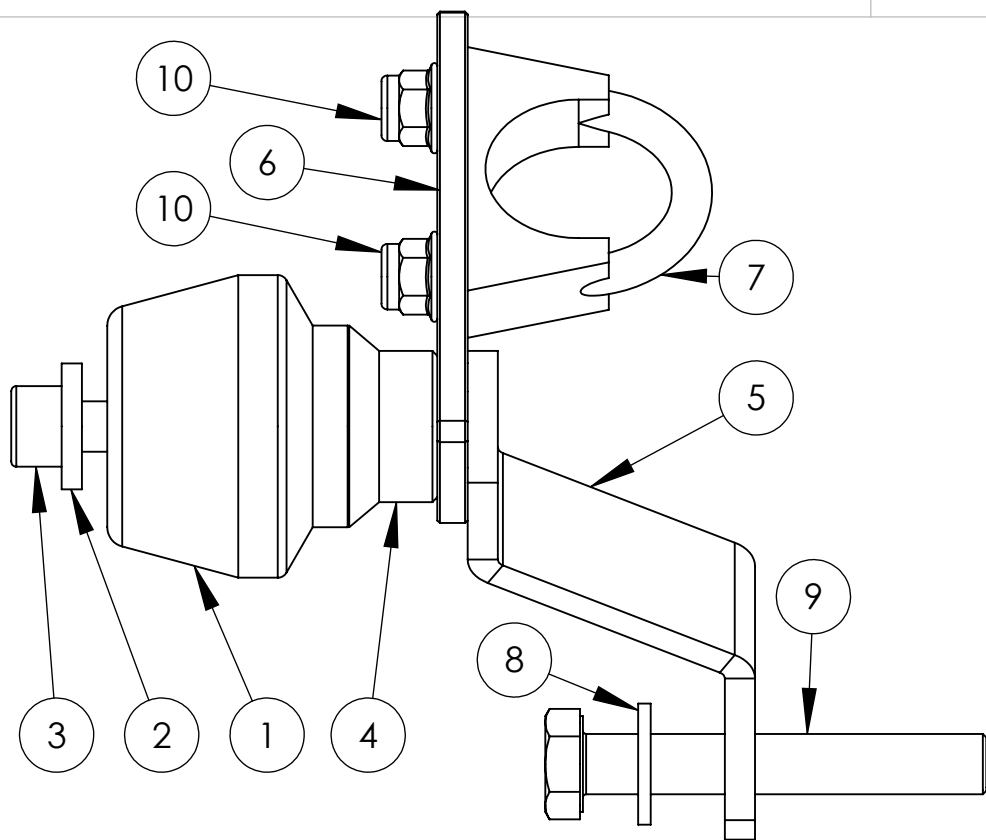

KOLOR: CZARNY

10129

10129 lewa

10129 prawa

10129 lewa				10129 prawa			
NR ELEMENTU	NUMER CZĘŚCI	OPIS	ILOŚĆ	NR ELEMENTU	NUMER CZĘŚCI	OPIS	ILOŚĆ
1	PAD60-2		1	1	PAD60-2		1
2	DIN 7349-10.5-St		1	2	DIN 7349-10.5-St		1
3	DIN 912 M10 x 60 --- 32N		1	3	DIN 912 M10 x 60 --- 32N		1
4	A-30x40		1	4	A-30x40		1
5	PS-G-2		1	5	PS-G-2		1
6	PS-115x30x6		1	6	PS-115x30x6		1
7	AN116-36	Obejma do rur A116, fi 36mm, Argip	1	7	AN116-36	Obejma do rur A116, fi 36mm, Argip	1
8	Washer DIN 125 - A 13		1	8	Washer DIN 125 - A 13		1
9	ISO 8765 - M12x1.25 x 80 x 30-N		1	9	ISO 8765 - M12x1.25 x 60 x 30-N		1
10	DIN EN 1663 - M8 - N		2	10	DIN EN 1663 - M8 - N		2