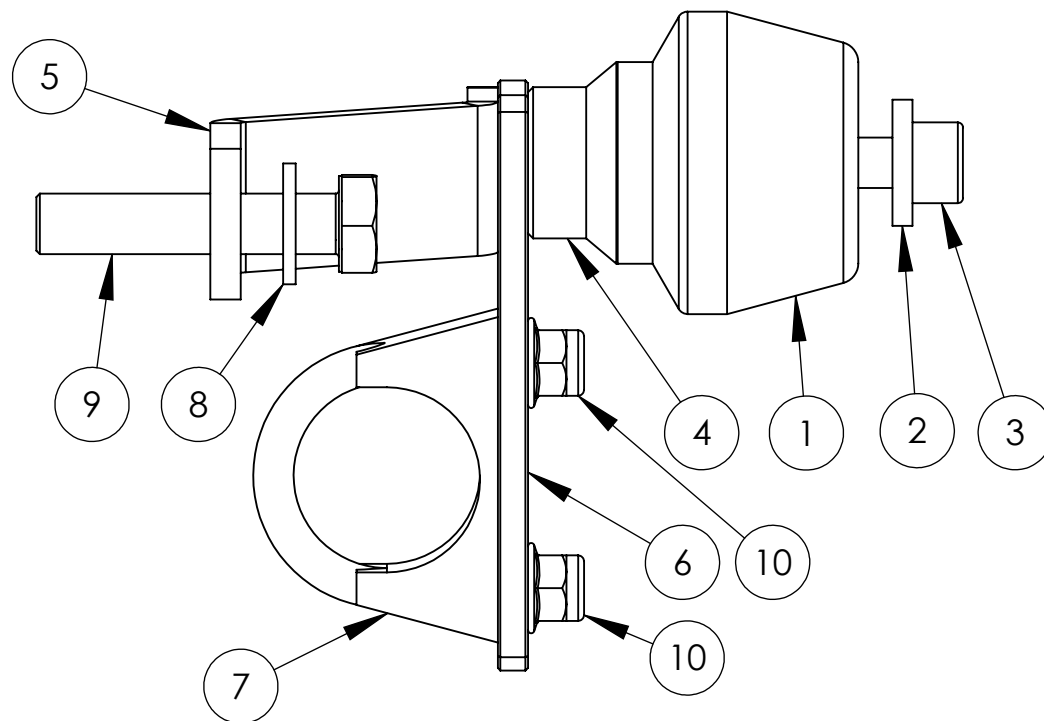

KOLOR: CZARNY

10129

10129 lewa

10129 prawa

10129 lewa				10129 prawa			
NR ELEMENTU	NUMER CZĘŚCI	OPIS	ILOŚĆ	NR ELEMENTU	NUMER CZĘŚCI	OPIS	ILOŚĆ
1	PAD60-2		1	1	PAD60-2		1
2	DIN 7349-10.5-St		1	2	DIN 7349-10.5-St		1
3	DIN 912 M10 x 60 --- 32N		1	3	DIN 912 M10 x 60 --- 32N		1
4	A-30x40		1	4	A-30x40		1
5	PS-G-2		1	5	PS-G-2		1
6	PS-115x30x6		1	6	PS-115x30x6		1
7	AN116-36	Obejma do rur A116, fi 36mm, Argip	1	7	AN116-36	Obejma do rur A116, fi 36mm, Argip	1
8	Washer DIN 125 - A 13		1	8	Washer DIN 125 - A 13		1
9	ISO 8765 - M12x1.25 x 80 x 30-N		1	9	ISO 8765 - M12x1.25 x 60 x 30-N		1
10	DIN EN 1663 - M8 - N		2	10	DIN EN 1663 - M8 - N		2